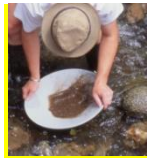

L'aventure de la terre ...à 60km

63230 St Ours les Roches [Vulcania](#)

- Quelques idées de Loisirs et activités

Pour tout savoir, réglementation, cartes, ...4 rivières et 1 lac dans un rayon de 4 km !

[Fédération de Pêche Puy-de-Dôme 63](#)